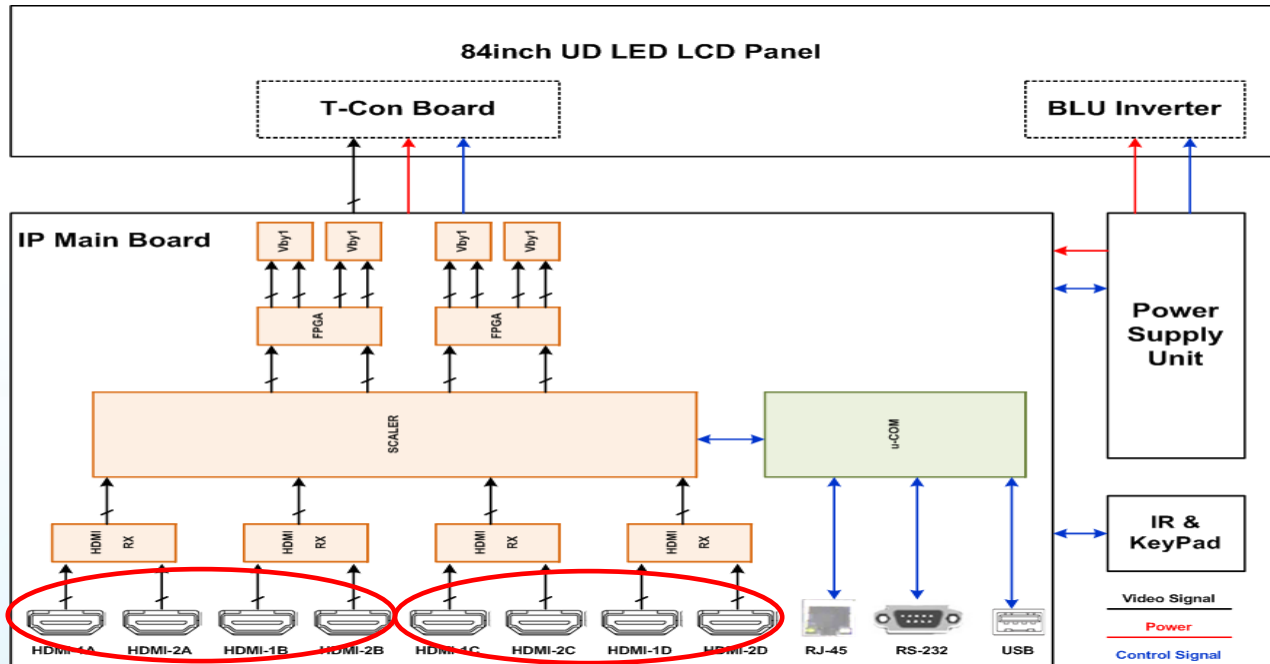

СЕНСОРНАЯ ИНТЕРАКТИВНАЯ ДОСКА 84"

Южнокорейская компания **Orion PDP** объявила о выпуске **интерактивной сенсорной электронной доски – LC840EQD(LG)**. Новая модель серии **OLS-84**, построена на **UHD дисплее**, поддерживающем ультра **разрешение 3840 x 2160 (4K2K)** на **84" IPS панели**. Специалисты компании **Orion PDP**, продолжают развивать платформу UHD, и на сегодня Orion PDP является третьей в мире компанией, которая запустила в серийное производство на собственном оборудовании выпуск UHD-панелей.

Принципиальная схема работы дисплея, построенного на UHD платформе

< HDMI 1.3 x 8 ports >

Технические характеристики

	item	spec		Remarks	
LCD Module	Model	LC840EQD(LG)			
	Brightness	350 cd/m ²			
	Life Time	30,000 (Min)			
	Resolution	3,840 x 2,160			
	Back Light Unit	LED			
General	Weight	73Kg			
	dimension	1917 X 1103 X 95mm			
	Power Consumption	500W (max) < 0.8W		< 550W < 1.0W	
Video & control I/O	Video Input	HDMI 1.3 x 8 port (With HDCP) Or 2 UD input	HDMI	- 1080p, UXGA / port , 1080p, 1080i, 720p, 576p, 480p - UD / CH(per 4 HDMI port)	
	Audio out	10W + 10W speaker out			
	Control	1 Serial comm. (RS232)		9pin D-sub	-Baud Rate : 9600 / 14400 / 19200 / 38400 / 57600 / 115200
		1 LAN(Ethernet)		RJ45	TCP / SNMP / HTTP
		1 USB(service port)		USB	
	OSD / Key button / IR				
function	Picture	Brightness , Contrast , (Color , Tint , Sharpness) Color Temp. mode, reset			
	screen	V/H-Position, Video Mute, Aspect ratio, reset			
	Setup A	Power saving ON/Off, baud rate, LAN IP, OSD, key lock, display & F/W version, reset			
	Setup B	information, reset			