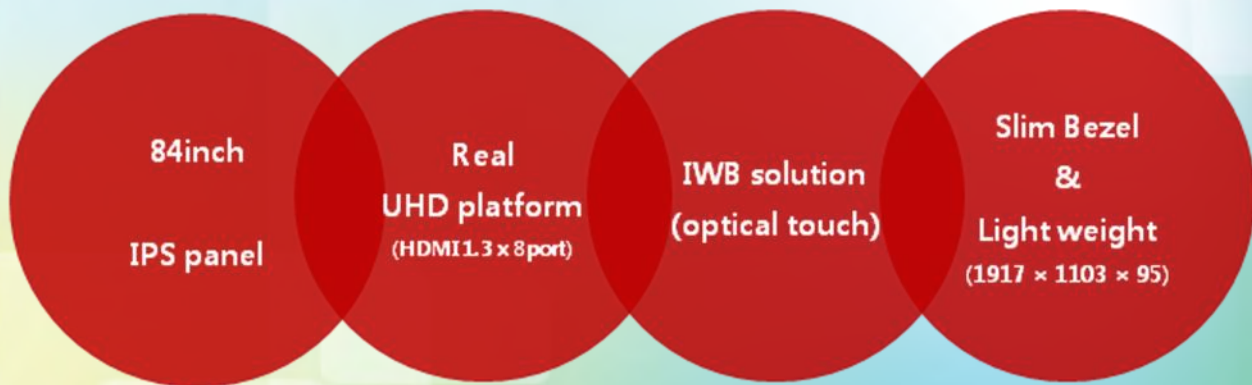

Области применения интерактивных досок

- Цифровые информационные интерактивные дисплеи и системы Digital Signage
- Интерактивные доски для учебных заведений
- Информационные дисплеи и телесуфлеры в телестудиях
- Интерактивные дисплеи в диспетчерских и ситуационных центрах
- Информационные и интерактивные рекламные плоскости
- Дисплеи в медицинских учреждениях
- Специализированные интерактивные дисплеи (для дизайнеров, архитекторов)