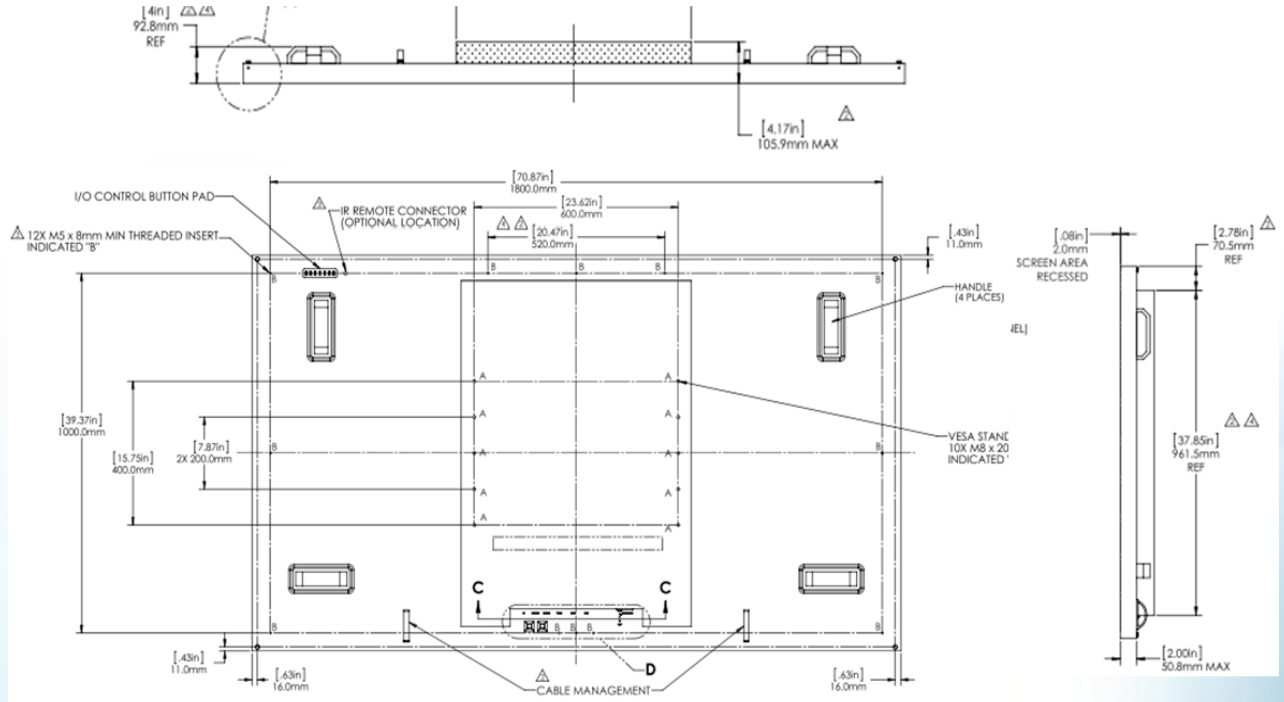

Физические характеристики