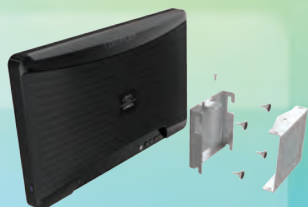

Аппарат представляет собой качественно собранный моноблок из ударопрочных материалов с идеально подогнанными элементами корпуса, оборудованный высококачественным сенсорным экраном диагональю 7", 10,2", 15,6", 18,5" и 21,5", интегрированным в калёное ударопрочное стекло для увеличения срока службы сенсорного экрана и повышения его эффективности.

Стандартные VESA крепления на задней части устройства расширяют возможности расположения планшета в окружающей обстановке: планшет может располагаться как вертикально, так и горизонтально; на стенах, столах, подставках и т.п.

Качественный сенсорный экран

Качественная сборка

Web ориентированный  
(YouTube, CSM, социальные сети)

Совместимость со стандартными VESA креплениями, подставками

Закалённое ударопрочное стекло

Встроенный модуль 3G/WiFi