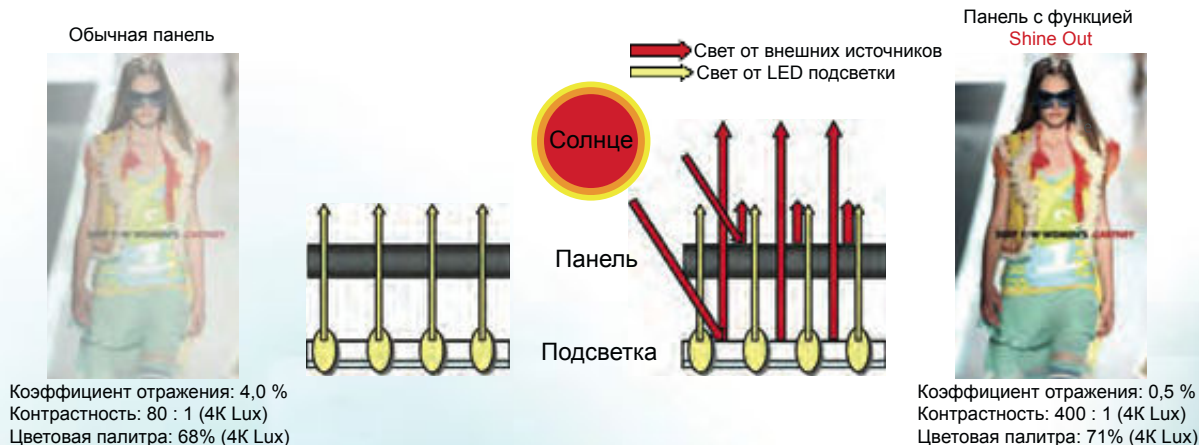

# Антибликовое покрытие Shine Out

Антибликовое покрытие панели Shine-Out позволяет сохранять высокую яркость и контрастность изображения при попадании прямых солнечных лучей, что особенно актуально при использовании панелей вне помещений, например витринах. Натуральные, реалистичные цвета в сочетании с широким углом обзора в 179° и отсутствием каких-либо искажений изображения предоставляют зрителю возможность наслаждаться изображением с любого, удобного ему, места просмотра