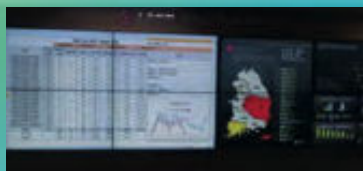

Области применения ЖК панелей

EURO 2012 SPECIAL PRICE

THE ART OF
VIZION