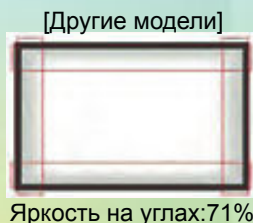

LED подсветка:

- ✓ Белый LED свет 800 ЕА (40 ЕА по вертикали X 20 ЕА по горизонтали)
- ✓ Функция блочного управления подсветкой

Модуль подсветки представляет собой матрицу 10(по вертикали) x 10 (по горизонтали). Плоскость панели состоит из 100 блоков подсветки. Яркость подсветки для каждого блока автоматически регулируется в зависимости от среднего значения яркости изображения – APL (Average Picture Level):

- ✓ высокая однородность баланса белого по всей поверхности модуля;
- ✓ снижение яркости подсветки на углах и по краям модуля.