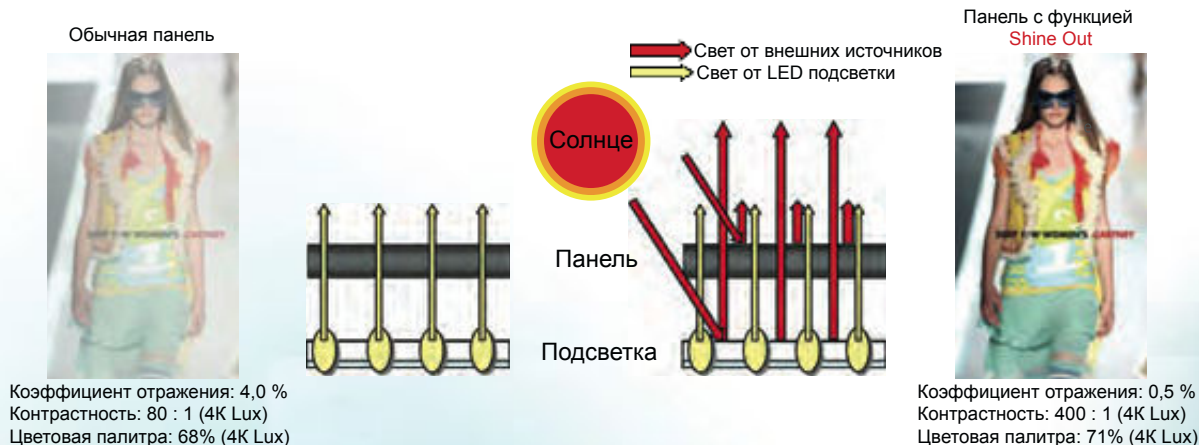

Digital Device Ukraine

ЖИДКОКРИСТАЛЛИЧЕСКАЯ ПАНЕЛЬ ДЛЯ ВИДЕОСТЕН (MLCD) модель СМА 47"

Области применения ЖК панелей

EURO 2012 SPECIAL PRICE

THE ART OF
VIZION

Антибликовое покрытие Shine Out

Антибликовое покрытие панели Shine-Out позволяет сохранять высокую яркость и контрастность изображения при попадании прямых солнечных лучей, что особенно актуально при использовании панелей вне помещений, например витринах. Натуральные, реалистичные цвета в сочетании с широким углом обзора в 179° и отсутствием каких-либо искажений изображения предоставляют зрителю возможность наслаждаться изображением с любого, удобного ему, места просмотра

LED подсветка:

- ✓ Белый LED свет 800 ЕА (40 ЕА по вертикали X 20 ЕА по горизонтали)
- ✓ Функция блочного управления подсветкой

Модуль подсветки представляет собой матрицу 10(по вертикали) x 10 (по горизонтали). Плоскость панели состоит из 100 блоков подсветки. Яркость подсветки для каждого блока автоматически регулируется в зависимости от среднего значения яркости изображения – APL (Average Picture Level):