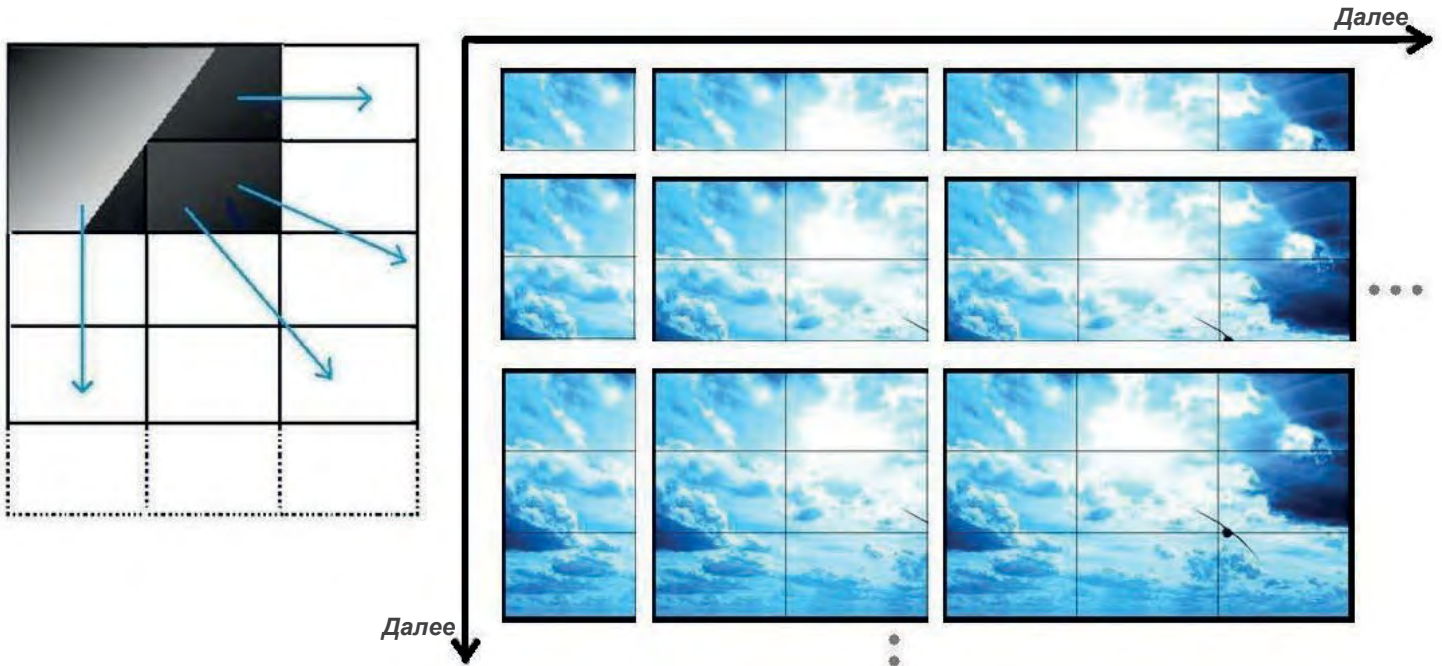

## Визуально практически бесшовная видеостена

Ширина кромки одной стороны панели - 0,9 мм. **Межмодульный шов – 1,8 мм.** Зрители получают массу удовольствия, следя за развитием событий на фактически бесконечной видеостене громадных размеров!

## Точная цветопередача

**97%**

Macbeth Color Accuracy  
Primary Color Accuracy

Новая модель плазменного дисплея позволяет отображать естественные и точные цвета по сравнению со стандартной картой цвета или стандартным монитором. Изображение имеет чрезвычайно богатую гамму цветов и оттенков, что удовлетворит даже самых предвзятых экспертов.

## Бесконечно расширяемая (мультимодульная) видеостена

Плазменная панель модели CP-42C4VMH разработана для мультимодульных матричных систем (видеостен, состоящих из большого количества модулей). На больших мультимодульных полиэкранах наиболее критичным фактором является расширение мультимодульной системы до необходимых размеров. Предыдущая модель плазменной панели могла быть расширена всего лишь до размеров матрицы 2x2. Новая модель плазменной панели может быть расширена практически до бесконечных размеров! Таким образом зритель может наслаждаться ярким, естественным, живым и кристально чистым и единым изображением на видеостене гигантского размера! Непревзойденный результат на рынке видеостен!