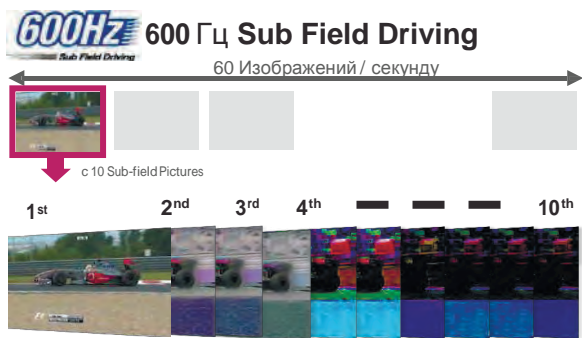

0.001ms 0.001мсек **Быстрое время отклика**
Fast Response Time

Усовершенствованная технология 600Hz Subfield Driving существенно уменьшает размытость изображения движущегося объекта, вибрацию и артефакты даже для самой быстрой последовательности смены сюжетов в фильмах, спортивных состязаниях или видеоиграх.

Такие технические решения как улучшенные параметры контрастности и яркости, **быстрое время отклика (0,001 мсек)**, реализованные в плазменном дисплее, позволяют с выдающейся точностью реагировать на изменения изображения. Вся динамика сюжета передается без размытых контуров объекта, наблюдающихся у многих LCD панелей.

179
Wide View

Широкий Угол Обзора

Реалистичные цвета в совокупности с широким углом обзора и отсутствием искажений изображения предоставляют превосходное качество картинки с любой точки просмотра.