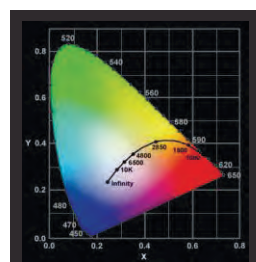

## Широкий Угол Обзора

Плазменный дисплей 42"

Другие устройства

Реалистичные цвета в совокупности с широким углом обзора и отсутствием искажений изображения предоставляют превосходное качество картинки с любой точки просмотра.

## Точная цветопередача

**97%**

Macbeth Color Accuracy  
Primary Color Accuracy

Новая модель плазменного дисплея позволяет отображать естественные и точные цвета по сравнению со стандартной картой цвета или стандартным монитором. Изображение имеет чрезвычайно богатую гамму цветов и оттенков, что удовлетворит даже самых предвзятых экспертов.