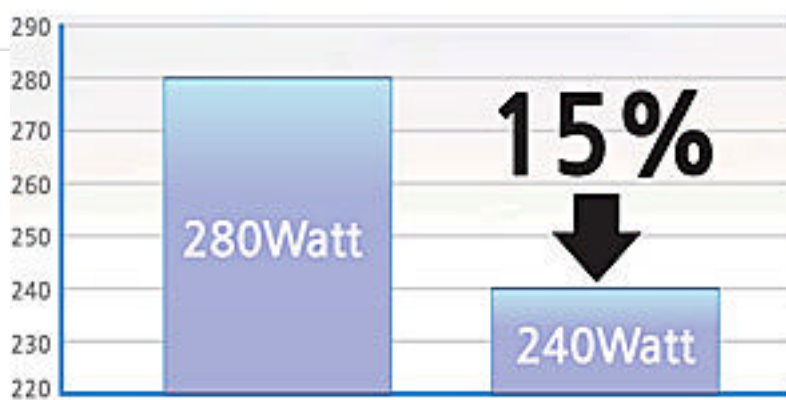

VIZION

55" Multi-LCD

Full HD Multi LCD
Межмодульный шов 5,7 мм

Ультра Тонкий Межмодульный Штык

Энергосберегающая светодиодная подсветка

Штык между 55" MLCD панелями всего 5.7 мм!
Это позволяет Вам создавать практически бесшовные профессиональные решения.

В Multi LCD 55" используется прямая светодиодная подсветка (LED BLU), которая менее энергозатратна, чем традиционная подсветка на лампах (CCFL BLU).

Разрешение Full HD

Разрешение Full HD дает возможность получить кристально чистое и яркое изображение, что является необходимым условием для центров управления и центров, где для принятия решений важны даже самые мелкие детали изображения

HD

Full HD

Технические характеристики

Межмодульный шов	5,7 мм	Яркость	700 кд/м ²
Разрешение	1,920 x 1,080 (Full HD)	Контрастность	4,000:1
Габариты (мм)	1215,3 x 686,1 x 38,5	Потребляемая мощность	240 Вт
Вес	36 кг.	Тип подсветки панели	Direct LED